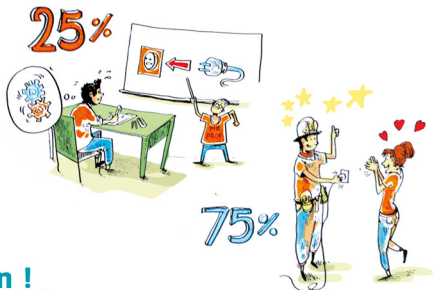

Bienvenue

Le CFA Delépine c'est la voie idéale pour les jeunes de 15 à 25 ans désirant apprendre et maîtriser les métiers de l'électricité.

Il propose des formations de BAC, CAP, BTS et Brevet Professionnel en apprentissage.

L'apprenti travaille en entreprise 1 semaine sur 2. Au CFA Delépine, l'enseignement professionnel représente 75% du temps, et l'enseignement général 25%.

Rémunéré par l'entreprise, l'apprenti est considéré comme un salarié à part entière. Il entre dans la vie professionnelle de manière responsable et accompagnée.

Rigueur, discipline, implication !

Avec une équipe de formateurs compétents et expérimentés, la formation est organisée autour de valeurs reconnues et incontournables pour les professionnels.

Au CFA, on forme des électrotechniciens.